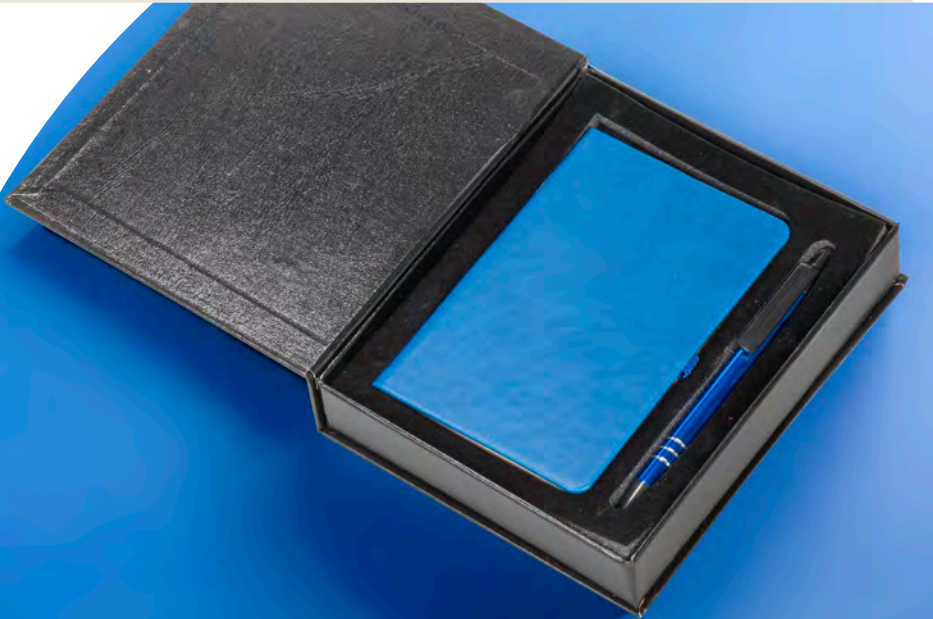

Hediyelik Set

14.5 x 18.5 x 3 cm

İSTİKLAL

Defter Termo Deri
9 x 14 cm

0555-30

Metal Kalem
Tükenmez

0510-220

Hediyelik Set