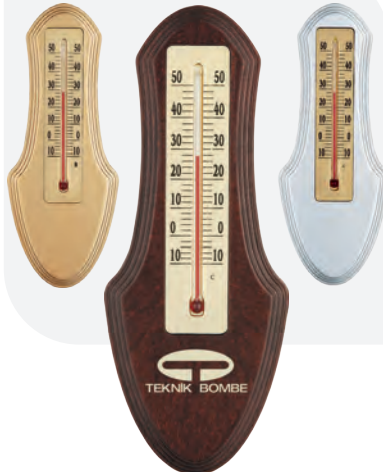

L-632

Uzay Termometre

6 x 23 cm

Fırsat Ürünü