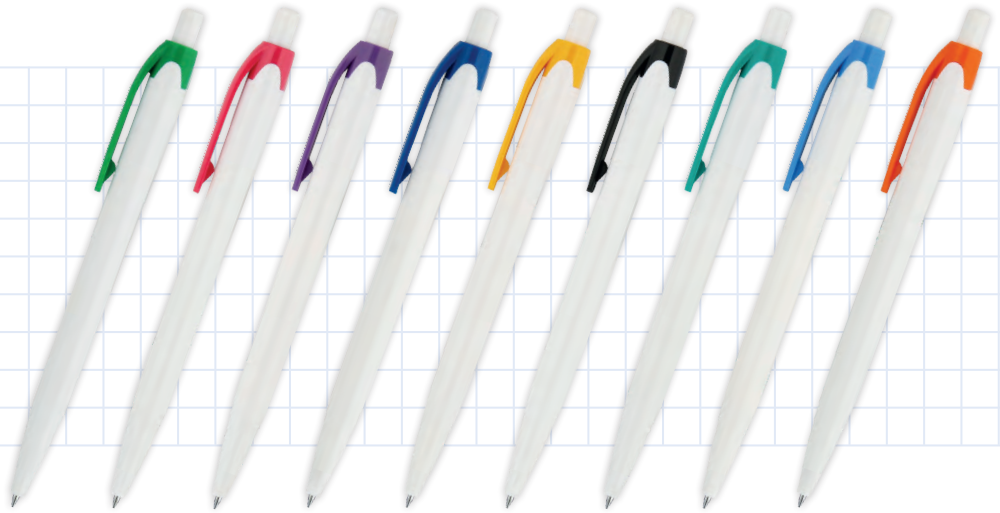

1506

Tükenmez Kalem

BASMALI

Uv, Tampon

1/100

2000