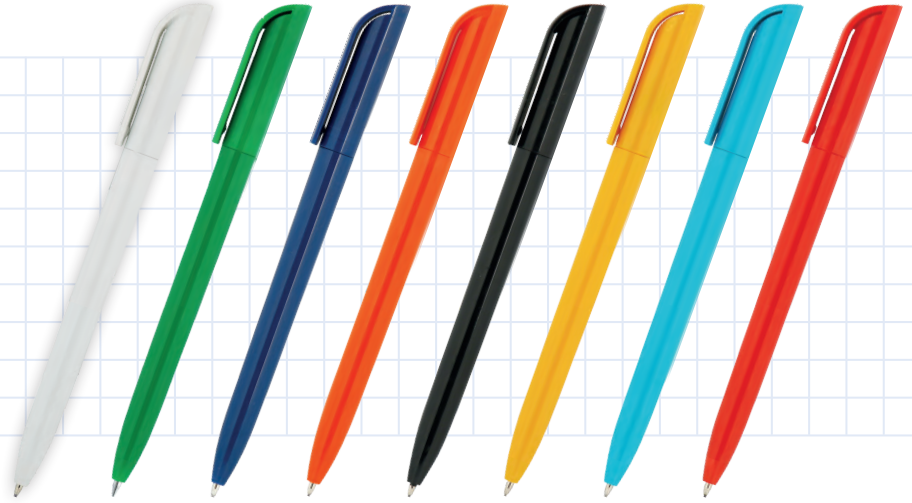

0544-50

Tükenmez Kalem

Uv, Tampon

1/100

2000

YERLİ ÜRETİM