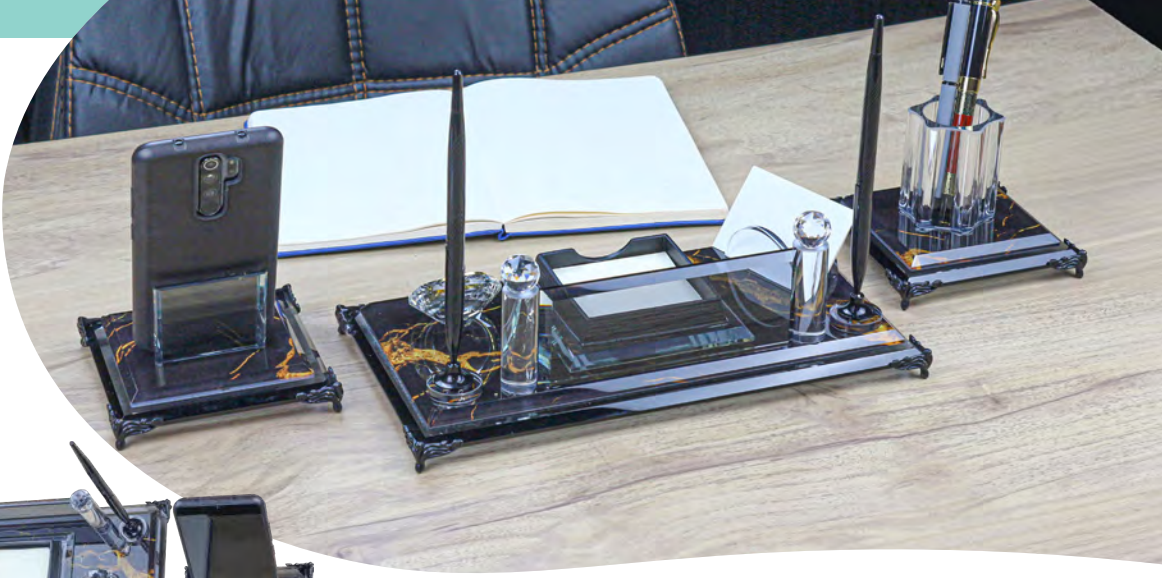

KM-200

3'lü Kristal Masa Seti

İsimlik Baskı Alanı: 6 x 15 cm
Gövde Ölçüsü: 16 x 30 cm
Telefonluk: 12 x 12 cm
Kalem Kutusu: 12 x 12 cm