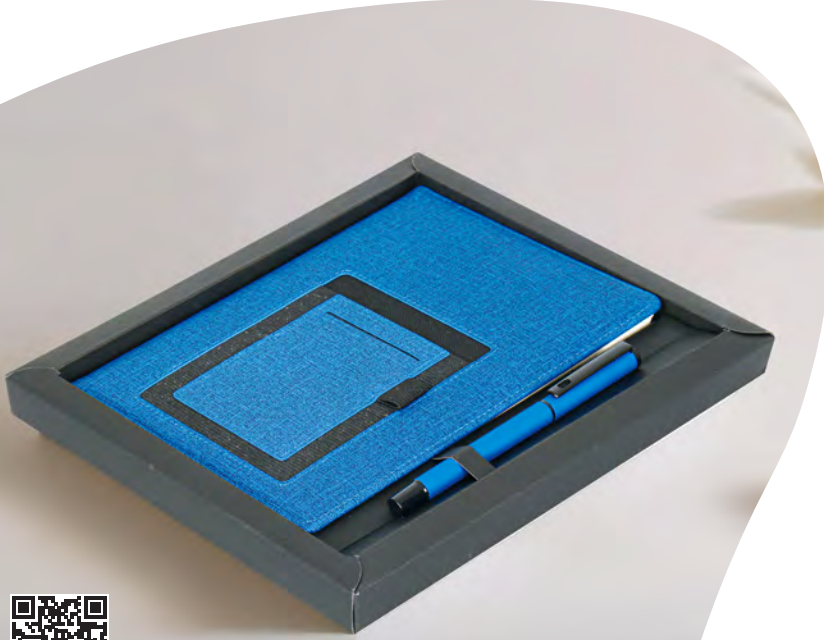

Rize

Hediyelik Set

24.7 x 21 x 2 cm

ORTAKÖY 0555-490

Defter
15 x 21 cm

Metal Kalem
Roller

Balıkesir

Hediyelik Set