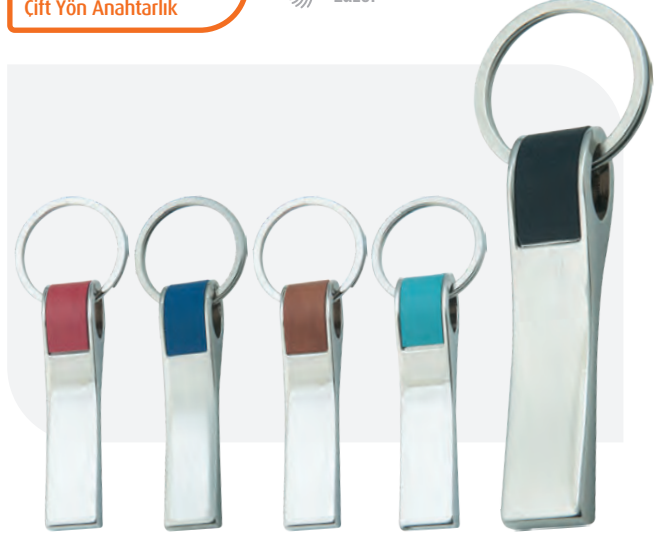

Lazer

AN-5060

Cift Yön Anahtarlık

1.8 x 8.5 cm

Lazer

AN-5310

Cift Yön Anahtarlık

1.2 x 10 cm