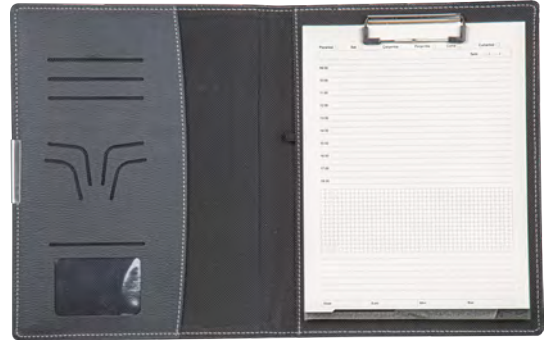

Siyah

Kırmızı

Saygın Sekreterlik

24 x 31.5 cm

UV, Gofre

Karton Kutulu
(Geçmeli Kapak)

Elit

Sekreterlik