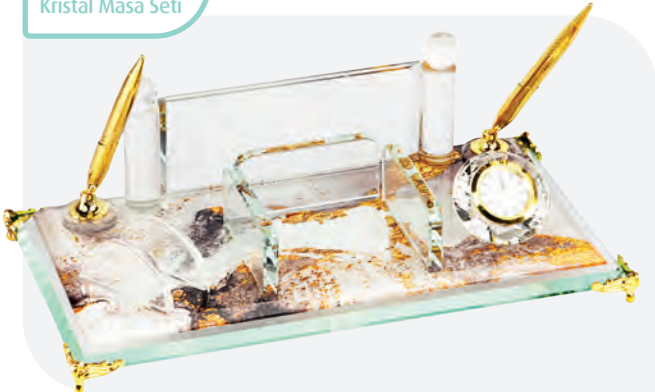

Baskı Alanı: 60 x 150 mm

KM-55

Kristal Masa Seti

16 x 30 cm

Baskı Alanı: 60 x 150 mm

KM-65

Kristal Masa Seti

16 x 30 cm