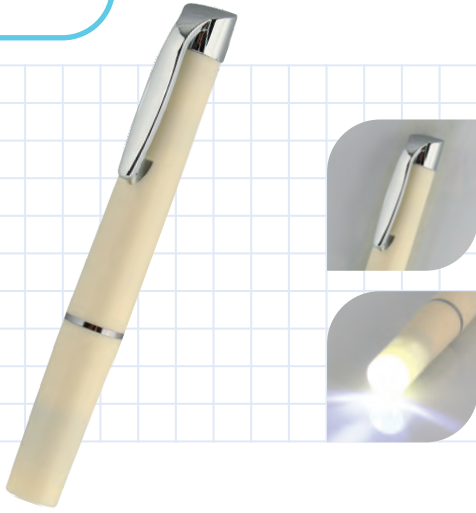

0555-930

Tükenmez Kalem

AHŞAP

Fırsat
Ürünü

0532-800

Isıklı Kalem

PEN LIGHT

FK-3600