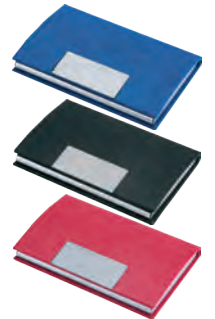

KVZ-007

Kartvizitlik
Deri ve Metal