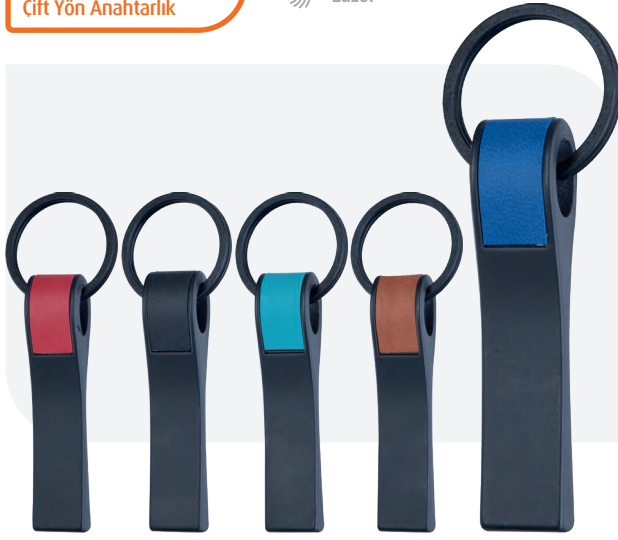

AN-5065

Cift Yön Anahtarlık

1.8 x 8.5 cm

Lazer