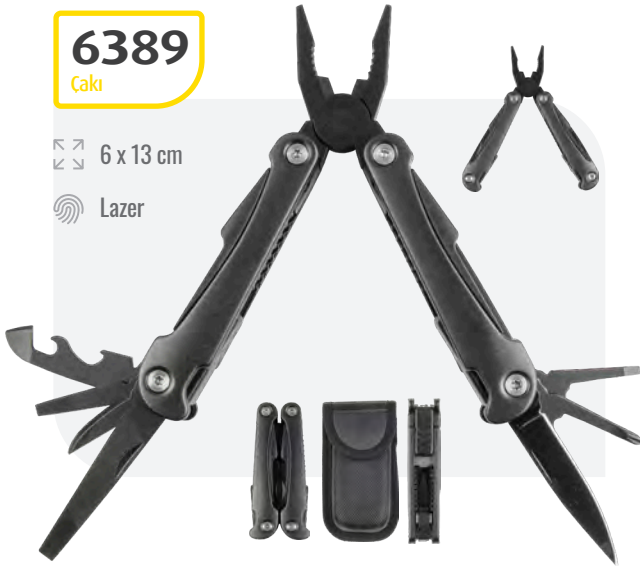

6389

Caki

6 x 13 cm

Lazer

4250

Makas

6.5 x 17.5 cm

Lazer