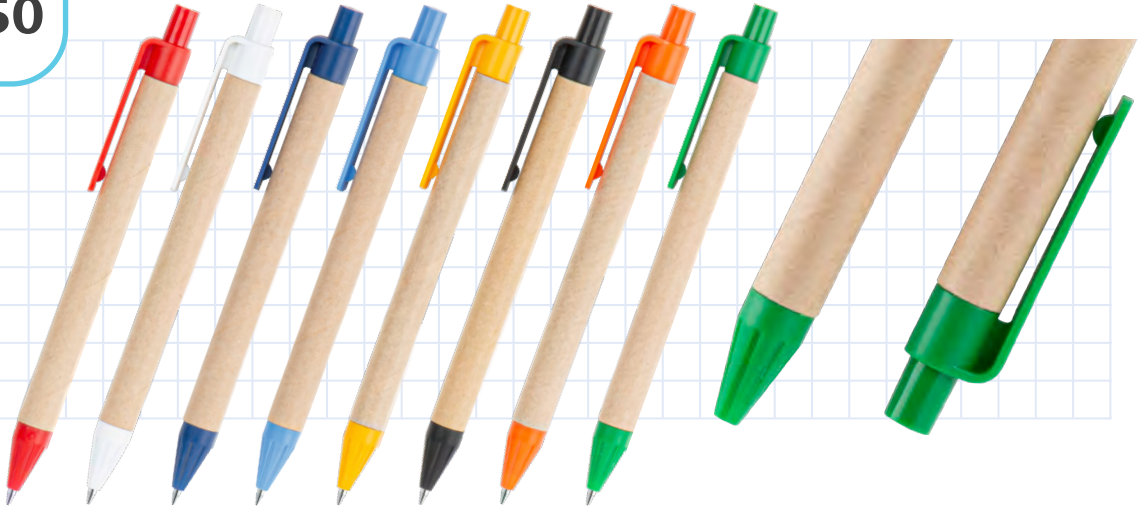

Tükenmez Kalem

BASMALI GERİ DÖNÜŞÜM

Uv, Tampon

1/100

2000

Düz Klips

Yaprak Desen Klips

0522-250