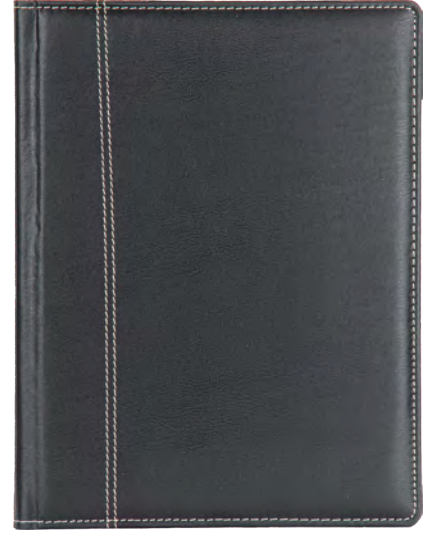

Klas 1

Sekreterlik

23 x 31 cm

UV, Gofre