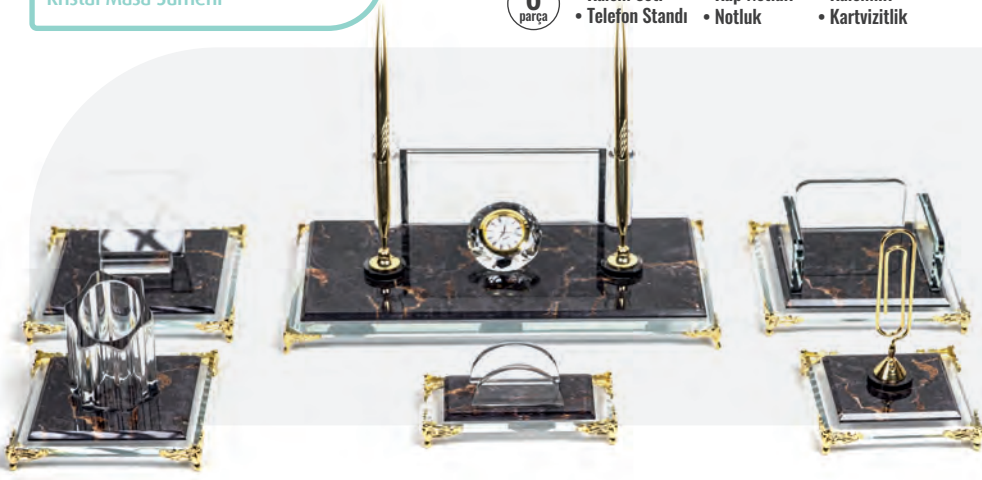

Özel Siyah
Deri Kutu

W560 Sedef

Kristal Masa Sümeni

6
parça

- Kalem Seti
- Telefon Standı
- Küp Notluk
- Notluk
- Kalemlik
- Kartvizitlik

Özel Siyah
Deri Kutu

W520 Kristal

Kristal Masa Sümeni