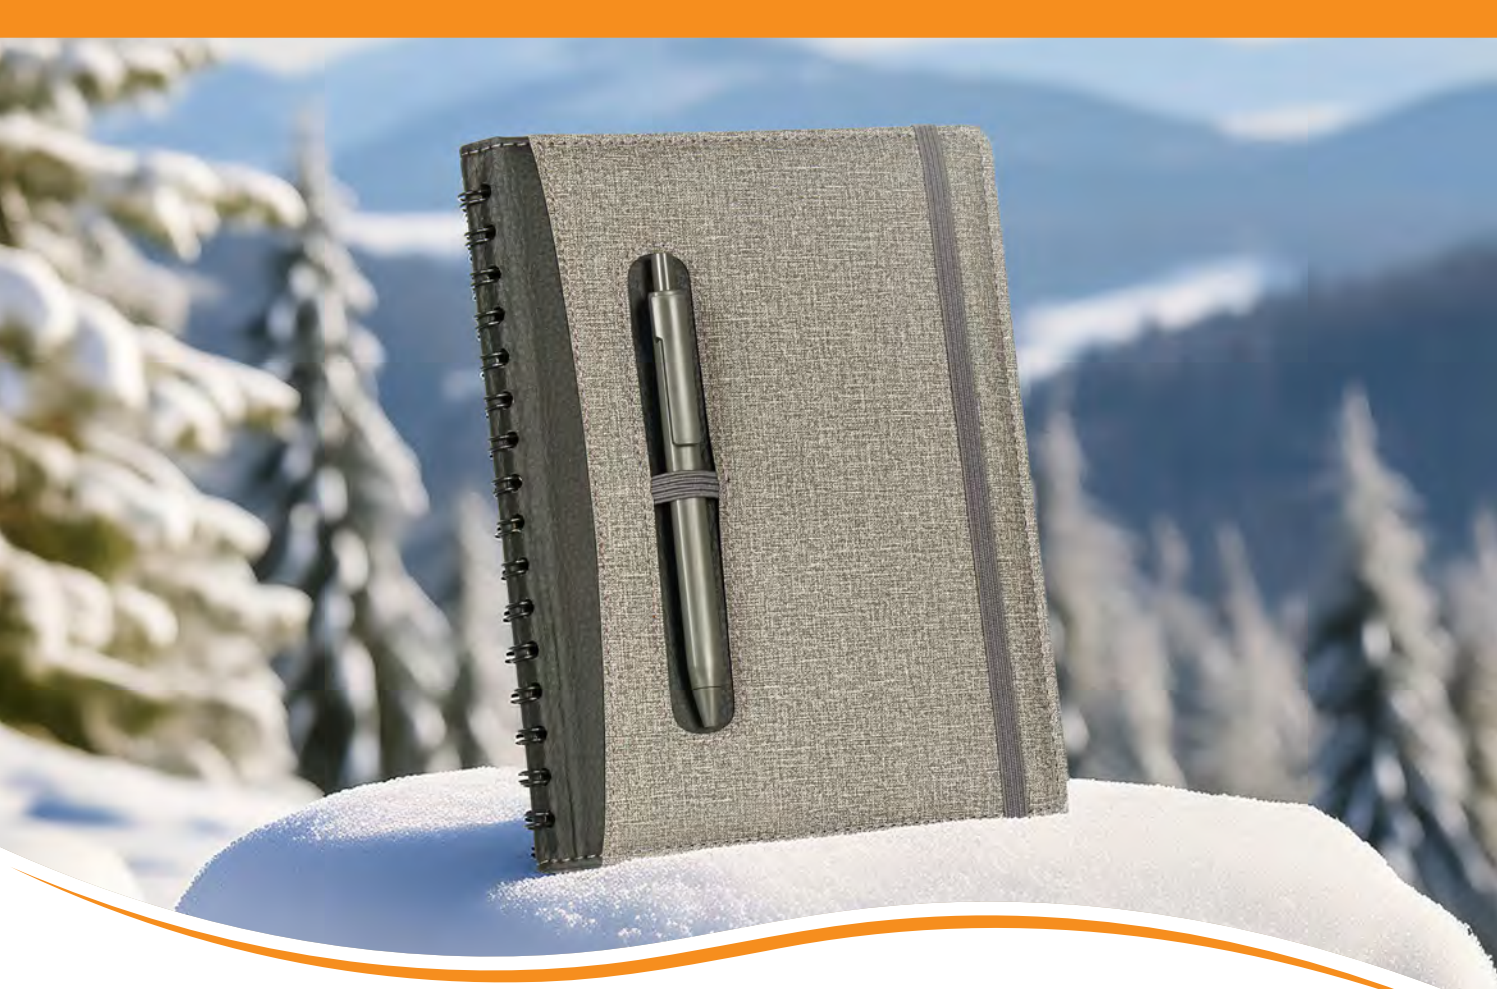

Göztepe

Günlük Ajanda

TERMO PU
SERT KAPAK

GİZLİ
SİRALLI

KALEM
TUTUCU

16.5 x 22 cm

Gofre, Dijital, Serigrafi

40