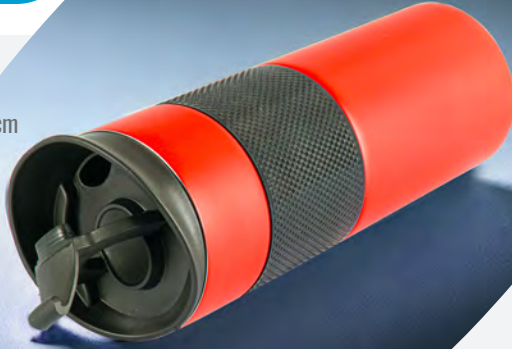

3544

Termos

500 ml

7 x 16.4 cm