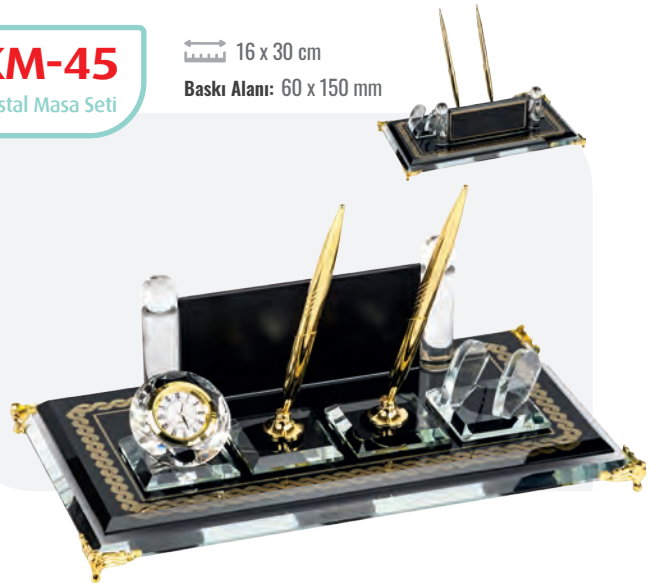

KM-10

Kristal Masa Seti

16 x 30 cm

Baskı Alanı: 60 x 150 mm

KM-45

Kristal Masa Seti

16 x 30 cm

Baskı Alanı: 60 x 150 mm