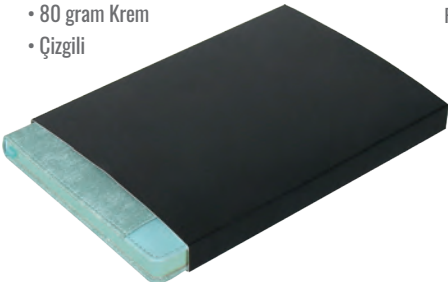

- 224 sayfa
- 80 gram Krem
- Çizgili