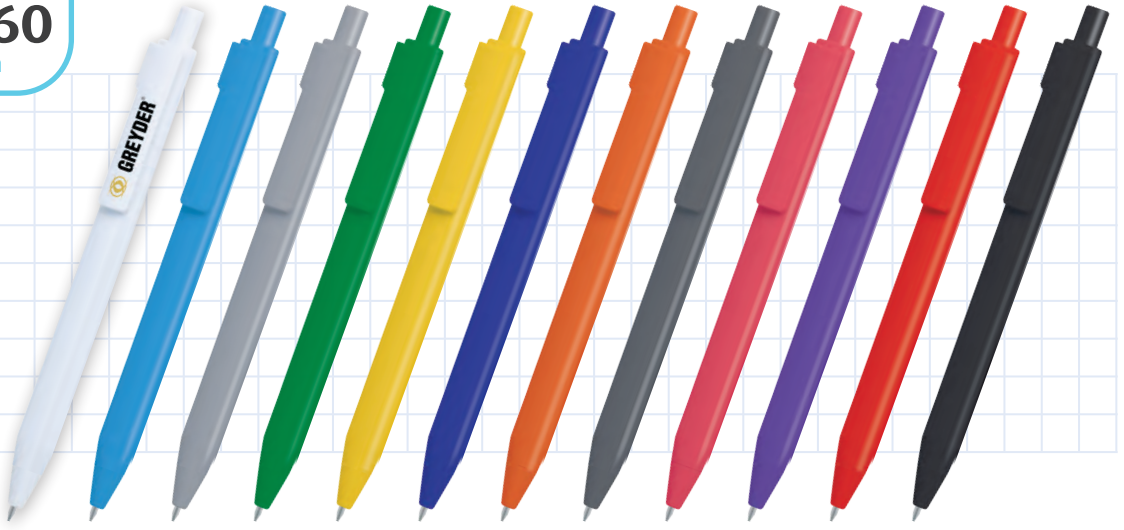

YERLİ ÜRETİM

0544-60

Tükenmez Kalem

BASMALI

Uv, Tampon

1/100

2000