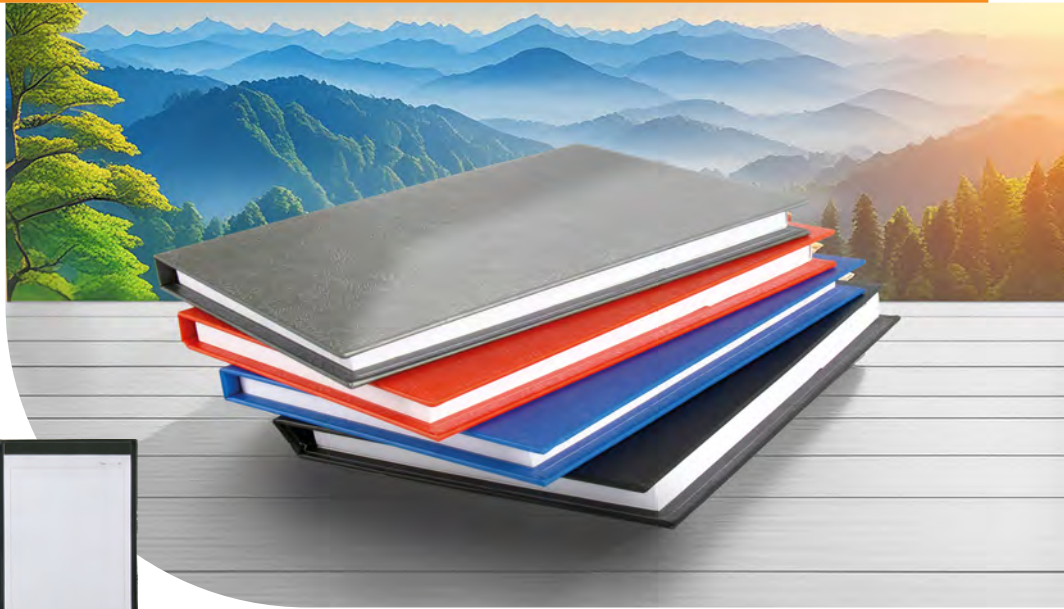

Esenkent

Defter

15 x 21 cm

Dijital, Serigrafi

40

- 100 yaprak
- 70 gram 1. Hamur
- Kareli

Lacivert