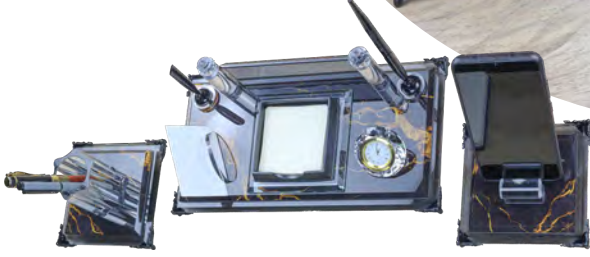

KM-200

3'lü Kristal Masa Seti

İsimlik Baskı Alanı: 6 x 15 cm
Gövde Ölçüsü: 16 x 30 cm
Telefonluk: 12 x 12 cm
Kalem Kutusu: 12 x 12 cm