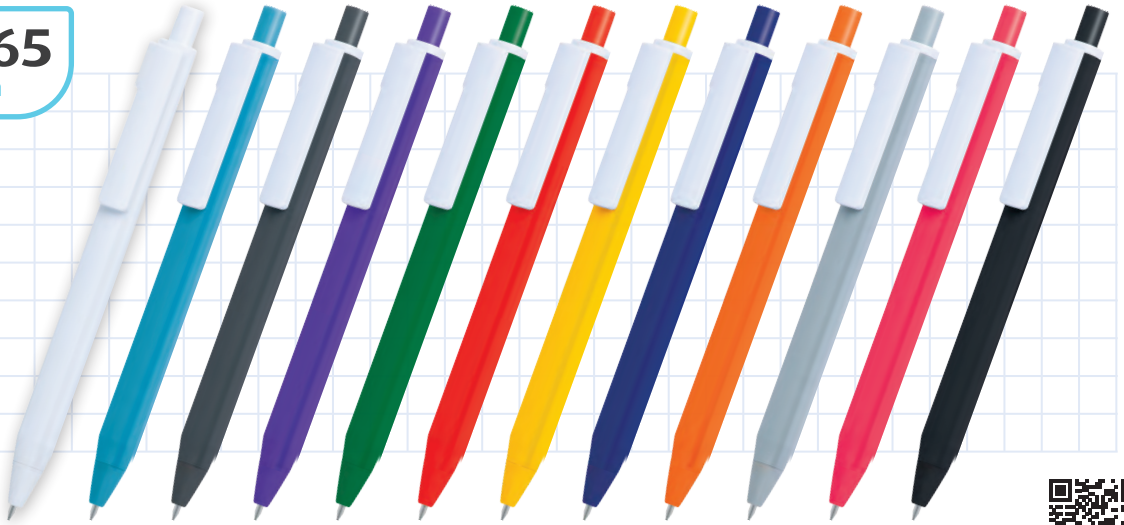

YERLİ ÜRETİM

0544-65

Tükenmez Kalem

BASMALI

Uv, Tampon

1/100

2000