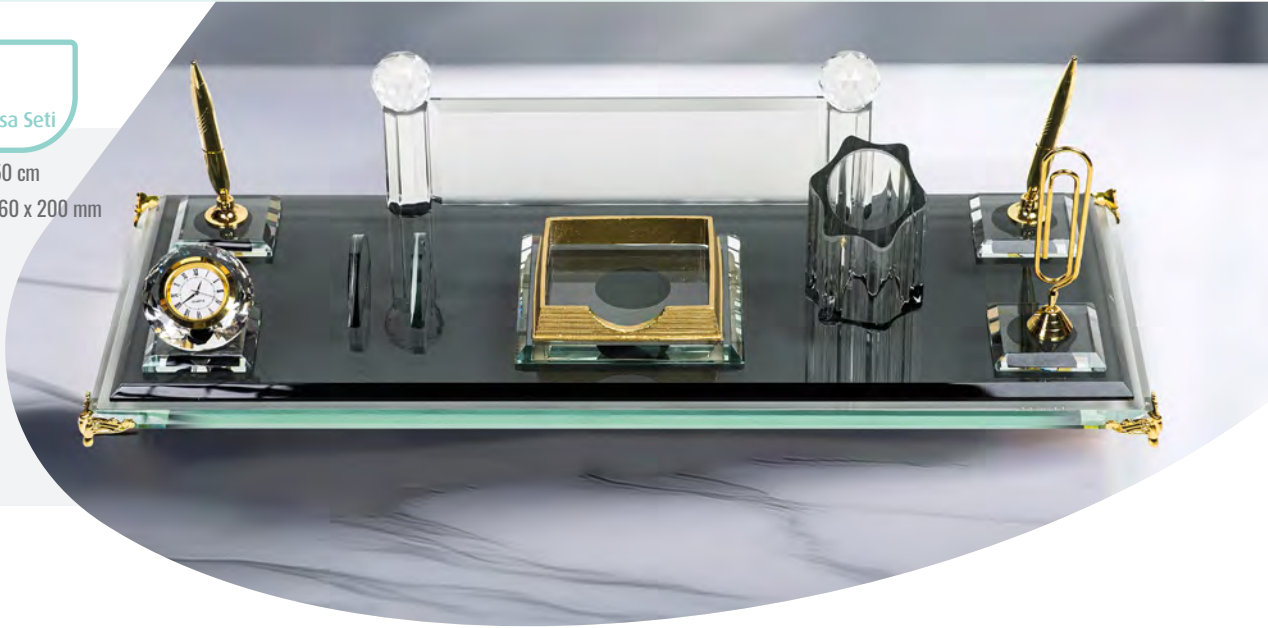

KM-80

Kristal Masa Seti

15 x 40 cm

Baskı Alanı: 60 x 150 mm

KM-60

Kristal Masa Seti

12 x 24 cm

Baskı Alanı: 60 x 150 mm