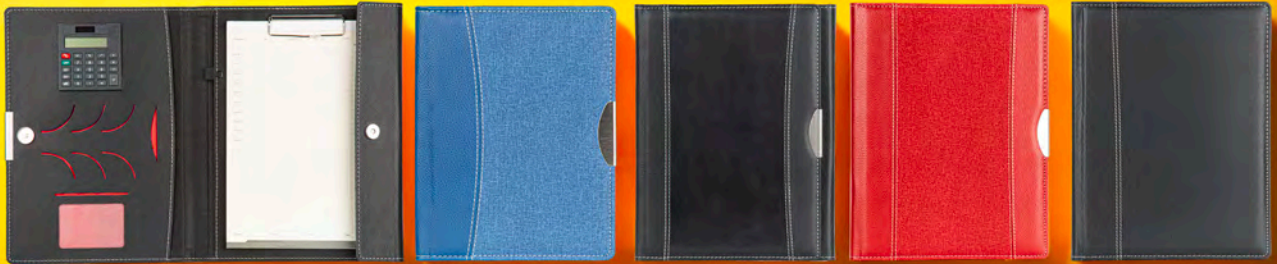

TERMO
DERI

KALEM
TUTUCU

PLANLAYICI

22.5 x 29.7 cm

UV, Gofre

210 Sayfa, 90 gram, Krem, Kalem aksesuarıdır.

sekreterlikler

Klas 1