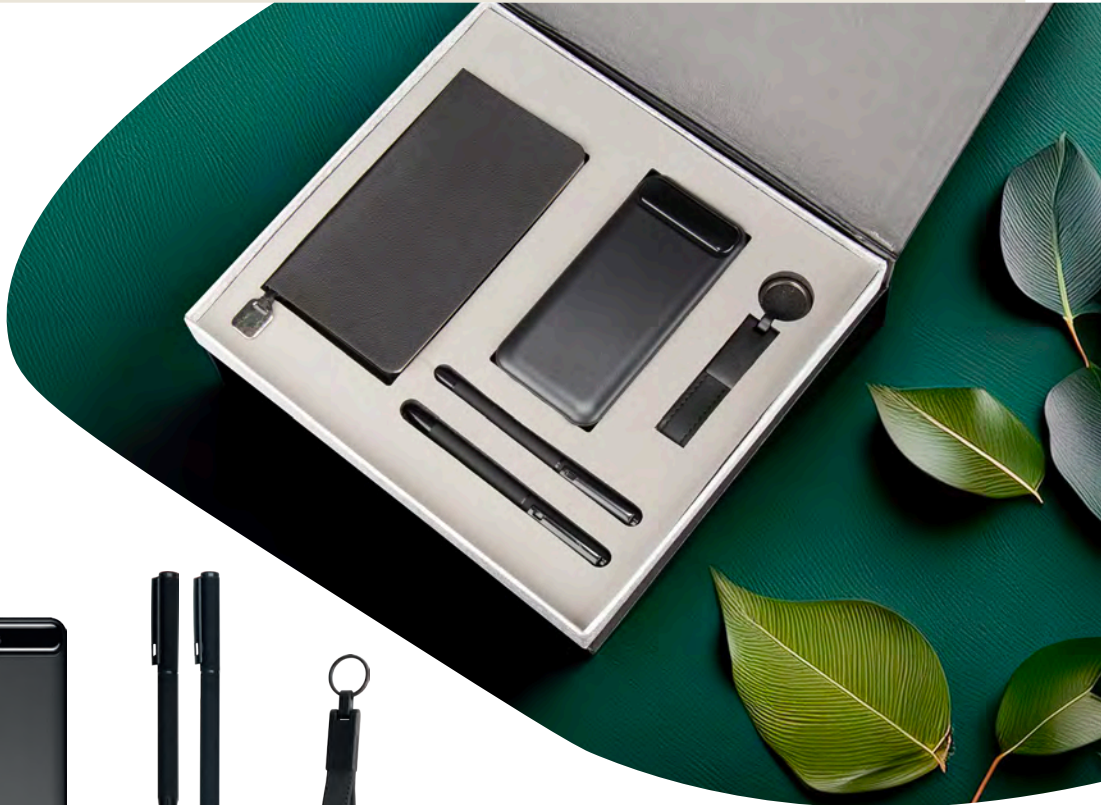

8113

USB Bellek
16 GB

KVZ-007

Kartvizitlik

Foça

Hediyelik Set

28 x 26 x 3.5 cm

FERİKÖY