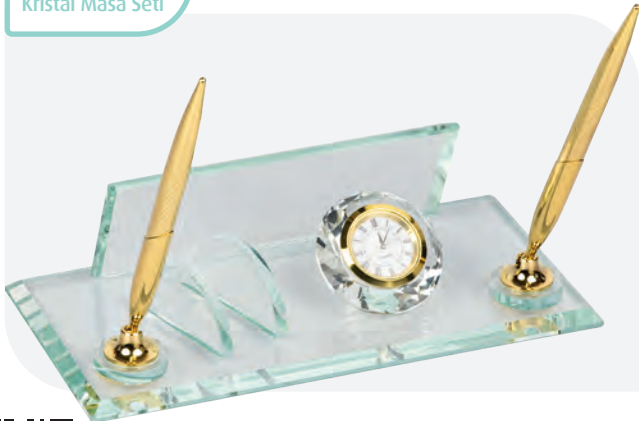

KM-20

Kristal Masa Seti

11 x 22 cm

Baskı Alanı: 60 x 150 mm