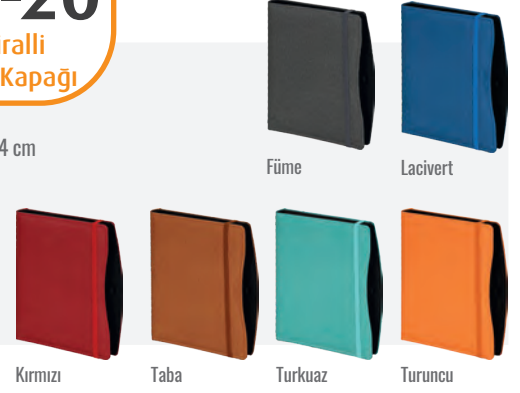

Spiralli
Ajanda Kapağı

17 x 24 cm
20 x 28 cm

KP-20

Gizli Spiralli
Ajanda Kapağı

17 x 24 cm

KP-25

Gizli Spiralli
Ajanda Kapağı

17 x 24 cm