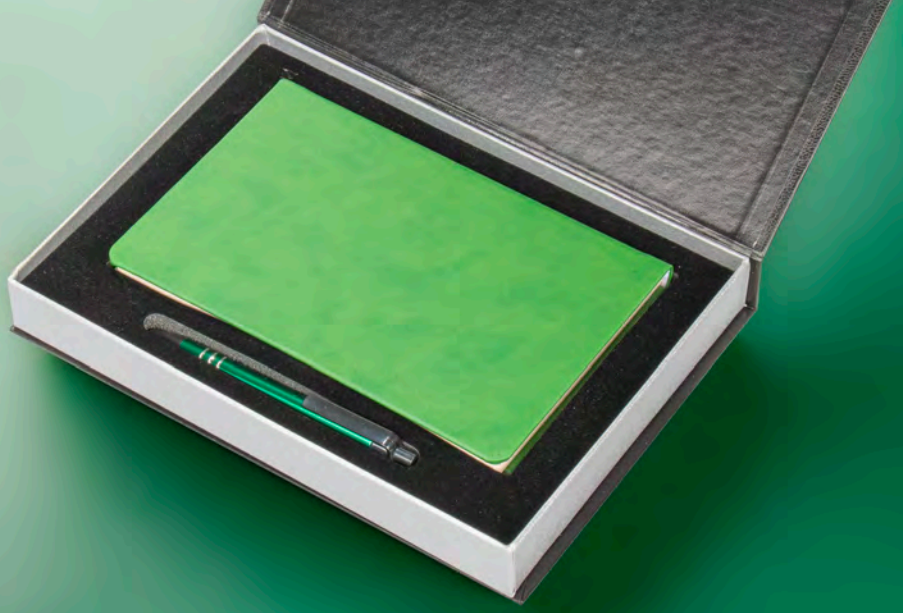

Bursa

Hediyelik Set

25 x 19 x 4 cm

GEBZE

Defter Termo Deri
13 x 21 cm

0555-30

Metal Kalem
Tükenmez

Sakarya