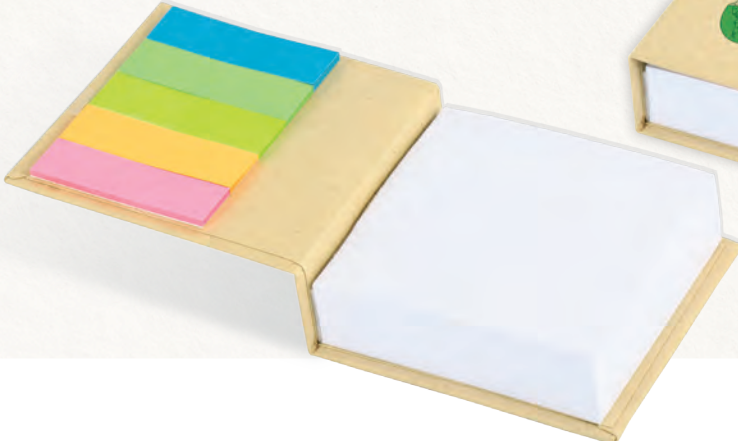

GD-001

Notluk

GERİ DÖNÜŞÜM

YAPIŞKANLI NOTLUK

7.8 x 8 x 2.5 cm

UV, Serigrafi

- 250 Yaprak
- 80 gram