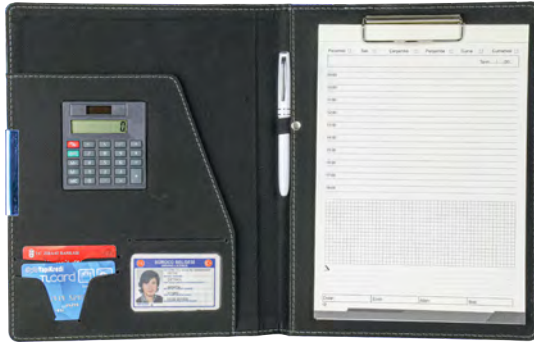

Fesleğen

Karanfil

Akşam Sefası

Latin Çiçeği

Çam

Kosmos Çiçeği

SEKRETERLİKLER

Stil Sekreterlik

23 x 31 cm

UV, Gofre

• Kalem aksesuarıdır.