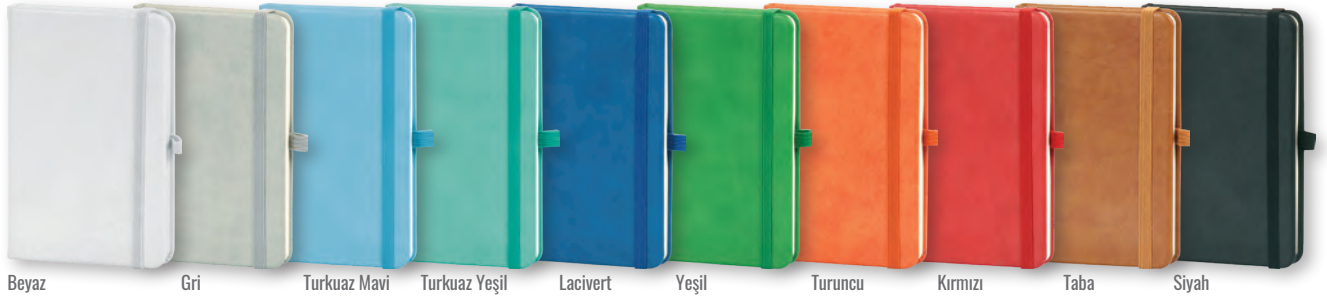

TERMO PU
SERT KAPAK

ESNEK
LASTIKLI

KALEM
TUTUCU

İstiklal

Cep Defteri

9 x 14 cm

Gofre, Dijital, Serigrafi

100

- 196 sayfa, Çizgili
- 80 gram Ivory krem
- Çizgili

Beyaz

Gri

Turkuaz Mavi

Turkuaz Yeşil

Lacivert

Yeşil

Turuncu

Kırmızı

Taba

Siyah

TERMO PU
SERT KAPAK

ESNEK
LASTIKLI

KALEM
TUTUCU

Küçüksu

Cep Defteri

9 x 14 cm

Gofre, Dijital

100

- 160 sayfa
- 60 gram (Holmen) krem
- Çizgili